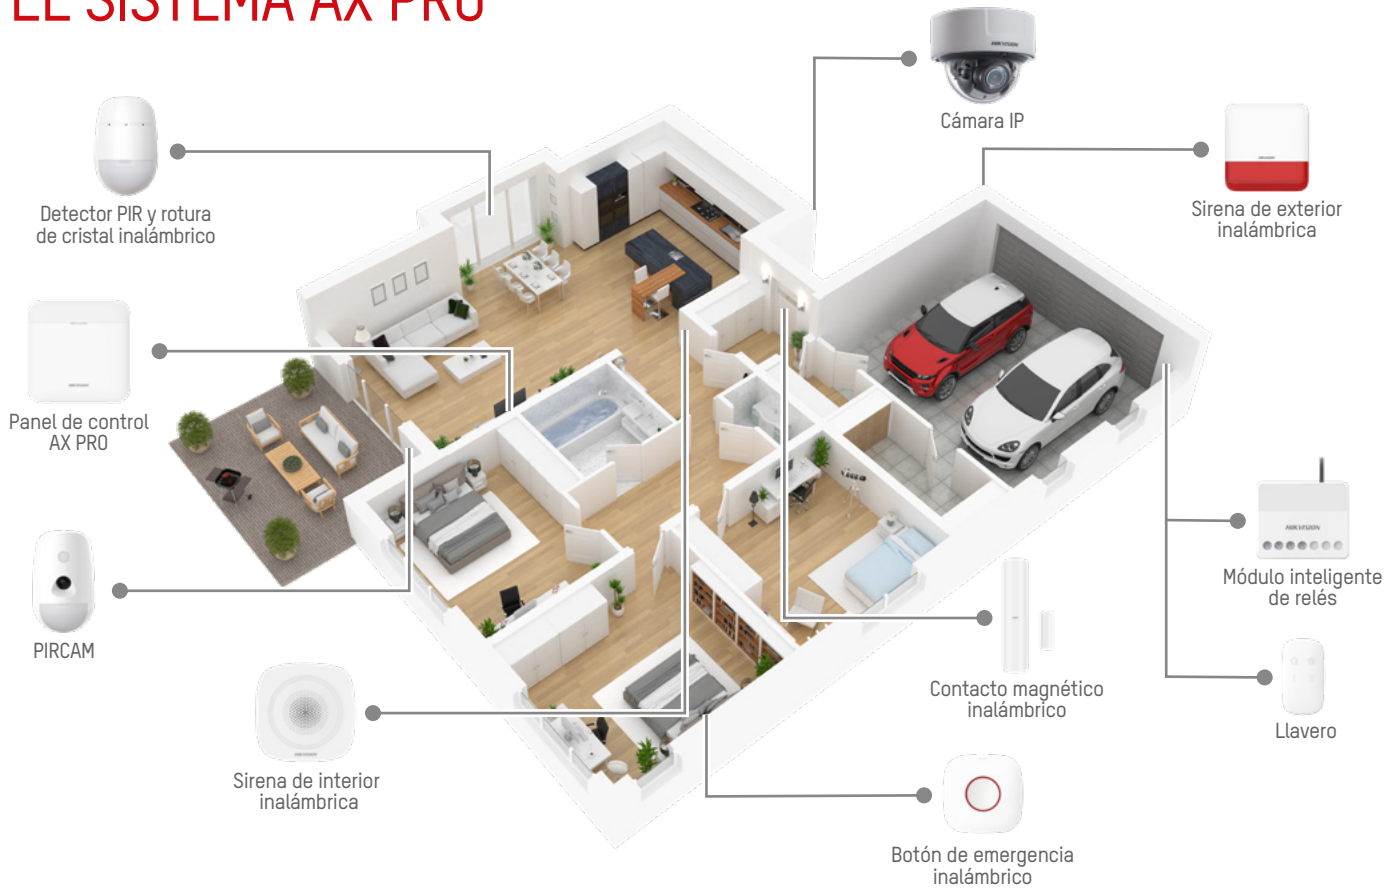

PIRCAM INALÁMBRICO

Mediante el PIRCAM podemos verificar inmediatamente una intrusión desde el mismo momento en que se produce. El dispositivo incorpora una cámara con resolución de hasta 640x480 para la captura de instantáneas, así como un led infrarrojo para permitir la visualización en escenas sin iluminación. Asegura su perfecta comunicación con el panel a través de un canal RF exclusivo CAM-X.

TODO ESTÁ EN LA APP

Un fabricante, una interfaz. La App Hik-Connect, aporta al usuario final el control de AX PRO, así como la gestión de múltiples dispositivos de vídeo, intercom y control de accesos. Todo ello en un único sistema, completo, y que permite el control total.

EL SISTEMA AX PRO

DETECCIÓN

Detectores y sensores adecuados para cualquier aplicación residencial y pequeño y mediano comercio.

Video verificación

Detector PIRCAM totalmente inalámbrico con un alcance de detección de 12 m, para garantizar una protección segura en espacios de interior.