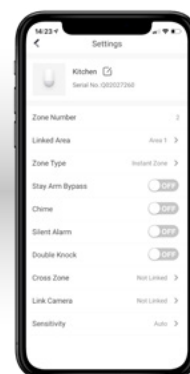

PIRCAM INALÁMBRICO

Mediante el PIRCAM podemos verificar inmediatamente una intrusión desde el mismo momento en que se produce. El dispositivo incorpora una cámara con resolución de hasta 640x480 para la captura de instantáneas, así como un led infrarrojo para permitir la visualización en escenas sin iluminación. Asegura su perfecta comunicación con el panel a través de un canal RF exclusivo CAM-X.

TODO ESTÁ EN LA APP

Un fabricante, una interfaz. La App Hik-Connect, aporta al usuario final el control de AX PRO, así como la gestión de múltiples dispositivos de vídeo, intercom y control de accesos. Todo ello en un único sistema, completo, y que permite el control total.